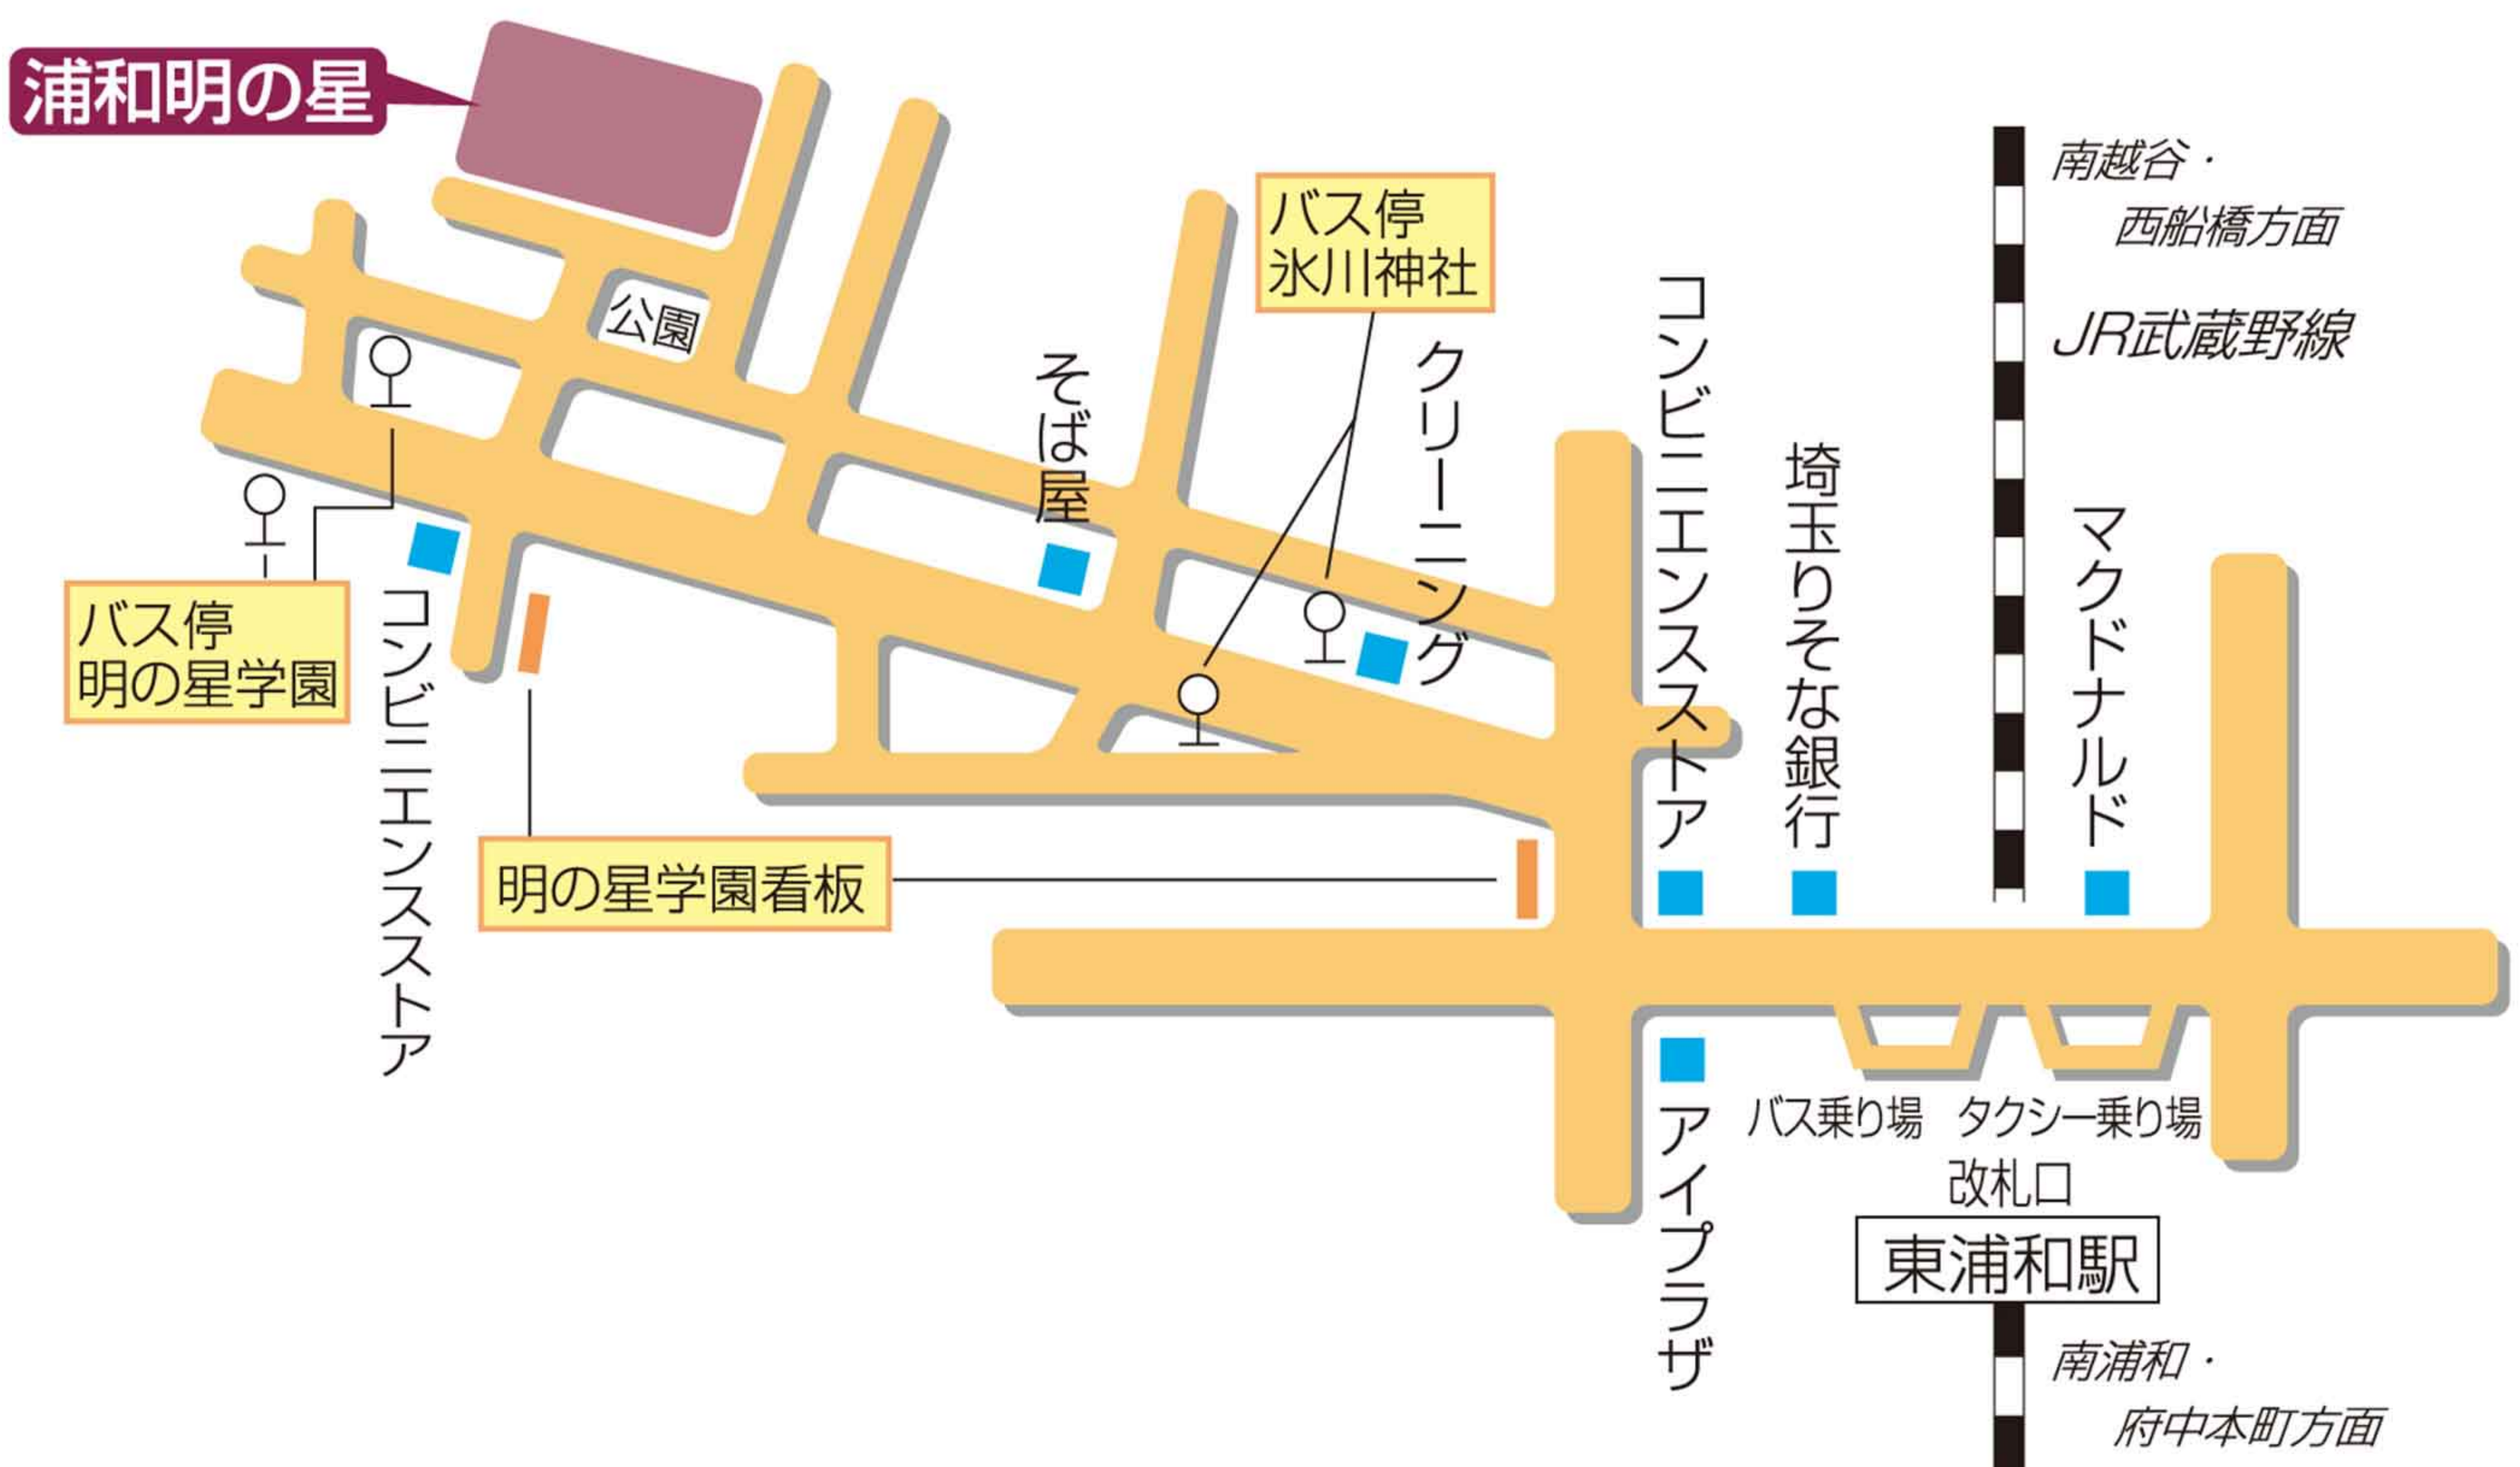

● 数字は、各駅から「東浦和駅」までの所要時間  
(ただし乗換時間は含まず)

● JR武蔵野線「東浦和駅」下車 徒歩8分